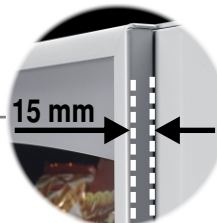

Predisposizione per attacco al pavimento

Vernice anti graffio della porta e del cabinato

15 mm

Lastra addizionale da 15mm in policarbonato

Aletta di chiusura superiore della porta

Inserimento e prelievo moneta di sicurezza

Leva di chiusura a scomparsa in piastra d'acciaio, con leva rinforzata

Opzionale: Piastra laterale in acciaio per chiusura addizionale

Protezione della chiusura

Protezione della serratura

Dimensiones:
W 1000 PV: L. 102,6 cm, P. 88,3 cm, A. 183 cm
W 850 PV: L. 87,4 cm, P. 88,3 cm, A. 183 cm
W 700 PV: L. 72,2 cm, P. 88,3 cm, A. 183 cm